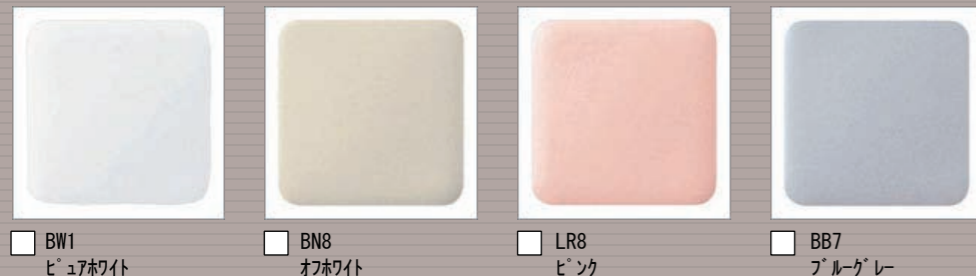

カラーバリエーション

リモコン

コンパクトなフォルム

コンパクト設計の奥行760mmなので、空間をより広々でき、ゆとりを生み出します。

※前出寸法は現場の排水管の状況により多少異なります。

お掃除しやすいフォルム

タンク上手洗はシームレスで拭き掃除しやすいデザイン。

鉢内スプレー