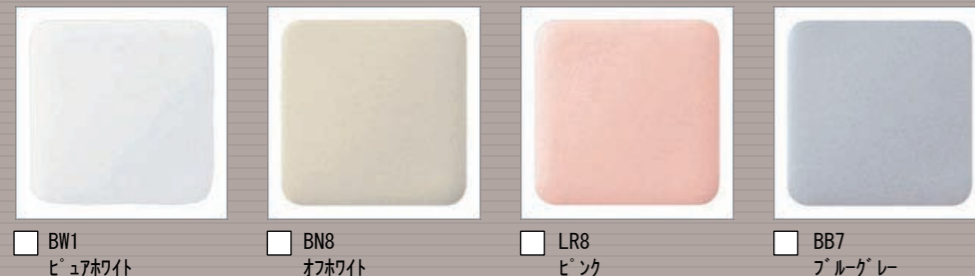

カラーバリエーション

リモコン

ECO5 (大5L・小3.8L)

「超節水ECO5トイレ」なら、大13L便器と比べ約**69%**、大8L便器と比べ約**49%**節水できます。

【試算条件】4人家族(男性2人・女性2人)で、大1回/人・日、小3回/人・日使用した場合。

停電対応

停電の際も手動で洗浄することができます。

鉢内スプレー

便器の表面を濡らし、汚物汚れをつきにくくするのでお掃除もラクラク。

※写真はイメージです。便器形状により塗布範囲が異なる場合があります。

コンパクトなフォルム

前出寸法を720mmに抑え、曲線を生かしたデザインとすることでコンパクトなフォルムを実現しました。

フルオート便器洗浄

便座から立ち上がると自動的に便器を洗浄。