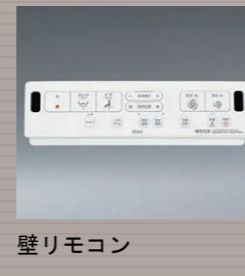

汚れが入りやすい便座のつぎ目がありません。さらに便座裏は防汚素材で、汚れてもサッとひと拭き、お掃除ラクラク。

ノズル先端着脱

ノズルの先端を取り外して簡単に交換できます。

L3グレード 機能表

グレード別機能	フルオート便器洗浄(男子小洗浄なし)			
キレイ機能	ビデ専用ノズル	パワーストリーム洗浄	スッキリノズルシャッター	ノズルそうじ
	抗菌樹脂 (ISO抗菌準拠)	鉢内スプレー	ノズルオートクリーニング	ノズル先端着脱
	キレイ便座	便フタワンタッチ着脱		
エコ機能	超節水ECO5	スーパー節電	ワンタッチ節電 (8h)	電源スイッチ
洗浄機能	おしり洗浄(泡ジェット洗浄)	ビデ洗浄(泡沫ソフト)	おしりワイド洗浄	おしりマッサージ洗浄
	ワイドビデ洗浄	ノズル位置調節		
快適機能	Wパワー脱臭	暖房便座	リモコン	スローダウン便座
	便座ヒーターオートOFF	着座センサー	点字対応*	

※スマートリモコンは点字対応しておりません。

カラーバリエーション

リモコン

ECO5 (大5L・小3.8L)

「超節水ECO5トイレ」なら、大13L便器と比べ約**69%**、大8L便器と比べ約**49%**節水できます。

【試算条件】4人家族(男性2人・女性2人)で、大1回/人・日、小3回/人・日使用した場合。

停電対応

停電の際も手動で洗浄することができます。