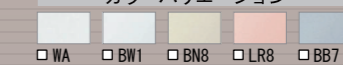

ワンタッチ式紙巻器 OF-AA22H