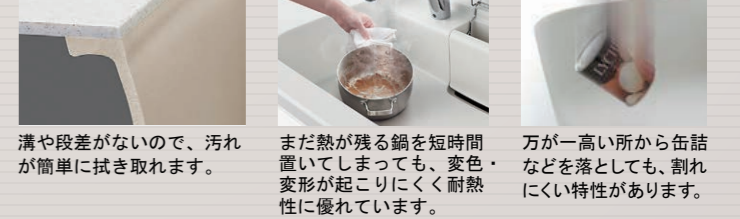

メラミン底板 ソフトモーションレール
スライドストッカー (ポケットなし)

メラミン底板 ソフトモーションレール
スライドストッカー 浅型用 (ロング扉)

キレイシンク

形がキレイ、色がキレイ、いつもキレイ。3つの「キレイ」がそろいました。

まな板スタンド付
ワイヤーポケット
深さ約19.5cm
※表示寸法は内寸法です。
※水栓の位置は左右が選べます。

てまなし排水口

接合部のリングをなくした、すっきりとした排水口。汚れが溜まりやすい溝がないので、お手入れが簡単です。

美しさを長く保てる、信頼性の高い人造大理石

溝や段差がないので、汚れが簡単に拭き取れます。
まだ熱が残る鍋を短時間置いてしまっても、変色・変形が起これにくく耐熱性に優れています。
万が一高い所から缶詰などを落としても、割れにくい特性があります。

■ 人造大理石トップ

インテリアに合わせてカラーコーディネート。耐久性にも優れた人造大理石トップです。

ベーシックホワイト
優れた耐熱性を実現。
汚れが染み込みにくい。