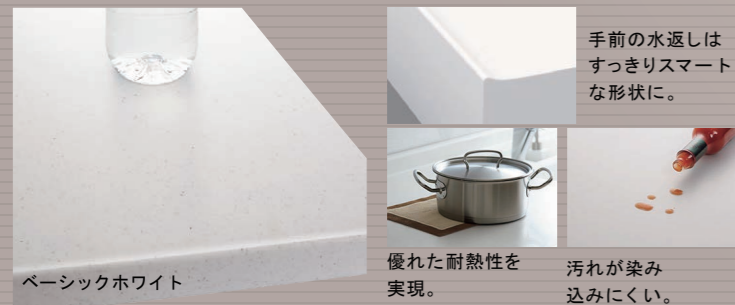

まな板スタンド付
ワイヤーポケット
深さ約19.5cm
※表示寸法は内寸法です。
※水栓の位置は左右が選べます。

てまなし排水口

接合部のリングをなくした、すっきりとした排水口。汚れが溜まりやすい溝がないので、お手入れが簡単です。

美しさを長く保てる、信頼性の高い人造大理石

溝や段差がないので、汚れが簡単に拭き取れます。
まだ熱が残る鍋を短時間置いてしまっても、変色・変形が起りにくく、耐熱性に優れています。
万が一高い所から缶詰などを落としても、割れにくい特性があります。

■ 人造大理石トップ

インテリアに合わせてカラーコーディネート。耐久性にも優れた人造大理石トップです。

ベーシックホワイト
優れた耐熱性を実現。
汚れが染み込みにくい。

■ 水栓金具

オールインワン浄水栓 AJタイプ・エコハンドル (カートリッジ1本付) JFAJ461SYXJG5U 一般地用 P41 LIXIL製

【主な特長】
浄水機能 微細シャワー
お掃除楽々台座 吐水口引出
◆浄水機能
1本の水栓で浄水も使えるのでシンクまわりがすっきりします。
◆微細シャワー
洗浄に適した勢いがあり、水ハネも少ないシャワーです。