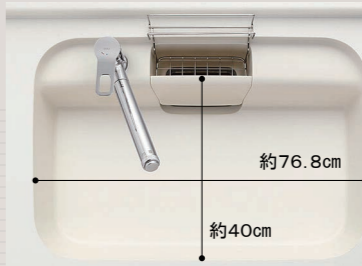

POM-241211-00683505d

株式会社 LIXIL

ES

センターキッチン/ペニンシュラ型 本体高さ 85cm 本体間口 257.4cm

※CG画像によるイメージです。

スライドストッカー

構造壁対応

LIXIL

スライドストッカー

空間を有効活用できる、たっぷり収納のストッカー。トレーボードの使いやすさを生かしながら、足元のけこみ部分も無駄なく有効活用できます。キッチン用品がたっぷりしまえる収納です。

足元までしっかり収納
足元のけこみ部分まで収納スペースに活用。空間を上手に使ったストッカーです。

●フロアキャビネット

シンク用キャビネット
コンロ用キャビネット
食器洗い乾燥機用キャビネット

メラミン底板 ソフトモーションレール
スライドストッカー (ポケットなし)

メラミン底板 ソフトモーションレール
スライドストッカー (ポケットなし)

メラミン底板 ソフトモーションレール
スライドストッカー 浅型用 (ロング扉)

キレイシンク

形がキレイ、色がキレイ、いつもキレイ。3つの「キレイ」がそろいました。

まな板スタンド付
ワイヤーポケット
深さ約19.5cm
※表示寸法は内寸法です。
※水栓の位置は左右が選べます。

てまなし排水口

接合部のリングをなくした、すっきりとした排水口。汚れが溜まりやすい溝がないので、お手入れが簡単です。