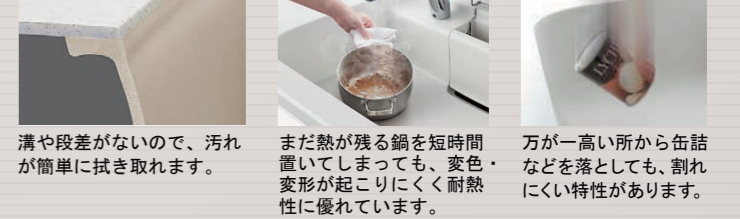

まな板スタンド付
ワイヤーポケット
深さ約19.5cm
※表示寸法は内寸法です。
※水栓の位置は左右が選べます。

てまなし排水口

接合部のリングをなくした、すっきりとした排水口。汚れが溜まりやすい溝がないので、お手入れが簡単です。

美しさを長く保てる、信頼性の高い人造大理石

溝や段差がないので、汚れが簡単に拭き取れます。
まだ熱が残る鍋を短時間置いてしまっても、変色・変形が起りにくく、耐熱性に優れています。
万が一高い所から缶詰などを落としても、割れにくい特性があります。

■ 人造大理石トップ

インテリアに合わせてカラーコーディネート。耐久性にも優れた人造大理石トップです。

ベーシックホワイト
優れた耐熱性を実現。
汚れが染み込みにくい。

■ 水栓金具

オールインワン浄水栓 AJタイプ・エコハンドル (カートリッジ1本付) JFAJ461SYXJG5U 一般地用 P41 LIXIL製

【主な特長】
浄水機能 微細シャワー
お掃除楽々台座 吐水口引出
◆浄水機能
1本の水栓で浄水も使えるのでシンクまわりがすっきりします。
◆微細シャワー
洗浄に適した勢いがあり、水ハネも少ないシャワーです。